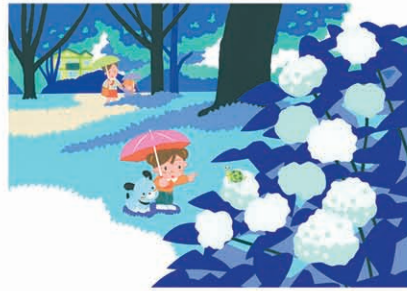

入場無料

合田修二

ほのぼの「はりえ」原画展

2024年 1/18(木)～1/23(火) AM11時～PM7時
懐かしい遊びや、四季折々のこどもの世界
(最終日5時まで)

菜の花とゴム飛行機

アジサイとカタツムリ

お月見

ゴム跳び