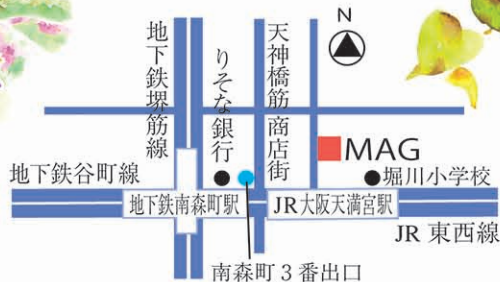

入場無料

詩う水彩画

黒岩多貴子

KPRESSの表紙イラストと野菜の花の水彩画

2024年 1/18(木) ~ 1/23(火)
AM 11時 ~ PM 7時
(最終日5時まで)

京阪沿線情報誌「KPRESS」の表紙イラストと野菜の花や風景など四季折々の水彩画を展示。

MAG

Minamimorimachi Art Gallery
MAG 南森町アートギャラリー
大阪府大阪市北区東天満2-10-16

●地下鉄南森町駅3番出口より3分